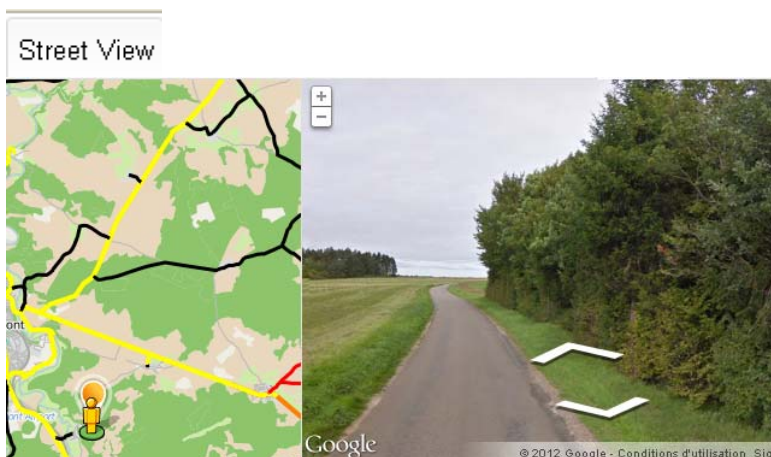

LA CARTOTHEQUE : MODE D'EMPLOI

Recherche par mot clé (une commune, une route départementale,...)

Plusieurs fonds de carte à votre disposition

Passage de la 2D à la 3D

A noter : la 3D nécessite l'installation du module Google Earth sur votre poste
<http://www.google.com/earth/download/ge/agree.html>

Impression de la carte

Mesure de longueurs, périmètres, surfaces,...

Exploration des sites en profitant d'images à 360 degrés des rues

Légende et informations

ou

Description

Communiquer avec le conseil général de Haute-Marne